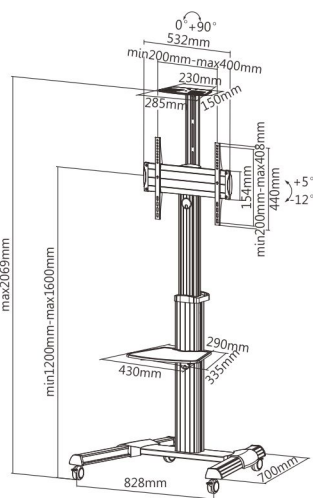

# TT04 Series Telescopic Height Adjustable TV Cart

**TTV04-44TW** **VESA** Compatible 200x200 400x200 300x300 400x400

**MOST 32"-55"** MAX.VESA:400x400

**RATED 50kg/110lbs**

+5°~-12° 0°~90° Cable Management

**TTV04-46TW** **VESA** Compatible 200x200 400x200 300x300 400x400 600x400

**MOST 37"-70"** MAX.VESA:600x400

**RATED 50kg/110lbs**

+5°~-12° 0°~90° Cable Management

**TTLO4-610TW** **VESA** Compatible 600x400 800x400 800x600 1000x600

**MOST 60"-100"** MAX.VESA:1000x600

**RATED 100kg/220lbs**

+5°~-10° Cable Management

## Accessory --DVD/AV Shelf

**TDV04** **RATED 5kg/11lbs** Material: steel