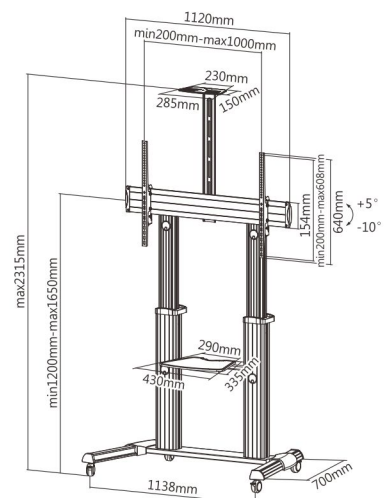

# TT04 Series Telescopic Height Adjustable TV Cart

**TTV04-44TW** **VESA** Compatible 200x200 400x200 300x300 400x400

**MOST 32"-55"** MAX.VESA:400x400

**RATED 50kg/110lbs**

+5°~-12° 0°~90° Cable Management

**TTV04-46TW** **VESA** Compatible 200x200 400x200 300x300 400x400 600x400

**MOST 37"-70"** MAX.VESA:600x400

**RATED 50kg/110lbs**

+5°~-12° 0°~90° Cable Management

**TTLO4-610TW** **VESA** Compatible 600x400 800x400 800x600 1000x600

**MOST 60"-100"** MAX.VESA:1000x600

**RATED 100kg/220lbs**

+5°~-10° Cable Management