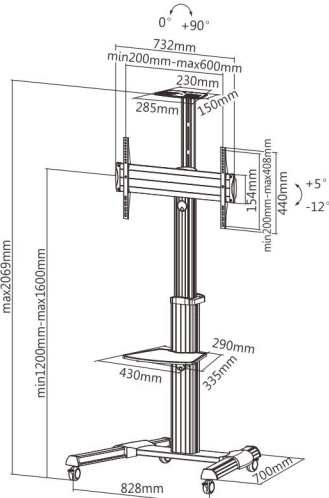

# TT04 Series Telescopic Height Adjustable TV Cart

**TTV04-44TW** **VESA** Compatible 200x200 400x200 300x300 400x400

**MOST 32"-55"** MAX.VESA:400x400

**RATED 50kg/110lbs**

+5°~-12° 0°~90° Cable Management

**TTV04-46TW** **VESA** Compatible 200x200 400x200 300x300 400x400 600x400

**MOST 37"-70"** MAX.VESA:600x400

**RATED 50kg/110lbs**

+5°~-12° 0°~90° Cable Management

**TTLO4-610TW** **VESA** Compatible 600x400 800x400 800x600 1000x600

**MOST 60"-100"** MAX.VESA:1000x600

**RATED 100kg/220lbs**

+5°~-10° Cable Management